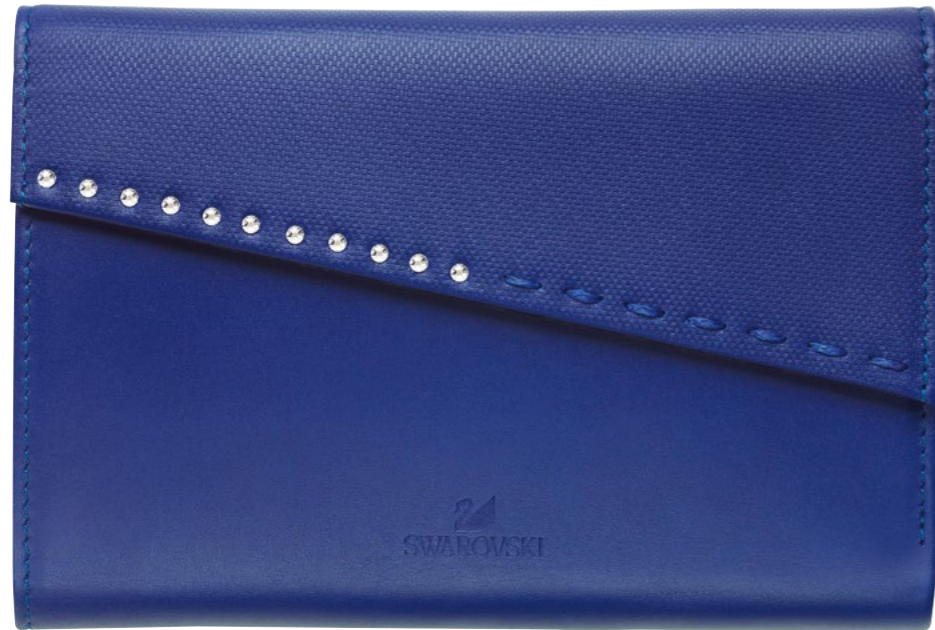

施华洛世奇皮革系列有丰富多样，实用优雅的配饰，助您彰显不同的生活品味。经典与时尚。采用意大利优质皮革，以及饰有闪烁迷人、色调相衬的施华洛世奇仿水晶，经典系列成功缔造典雅气质，而时尚系列则利用创新奢华的白色造型，展现潮流感十足的独特风格。

スワロフスキー・レザー・コレクションは、実用的でエレガントなライフスタイル・アクセサリをお届けします。スタイルはクラシックとモダンの2種類。いずれもイタリア製最高級レザーを使用し、コンテポラリーカラーのスワロフスキー・クリスタルで装飾を施しました。時代を超えたエレガンスが漂うクラシック・コレクションと、独創性とトレンドを意識したモダン・コレクション。今シーズン注目の新色はウルトラルクスホワイトです。

MODERN LEATHER
COLLECTION

SEASONAL HIGHLIGHT

Stay on trend. Spacious and practical while boasting sleek, high fashion looks, the *Modern Women's Wallet* is made to slip easily into any handbag. Attention to premium detailing includes artisanal hand stitching, a stylish contrast of structured with smooth blue Italian leather, plus decorative studding with sparkling Rose pins. Fourteen card slots, a coin purse and two pockets for notes, plus a back pocket for extra items give it a business edge. Exclusive Swarovski Swan embossing is the finishing touch.