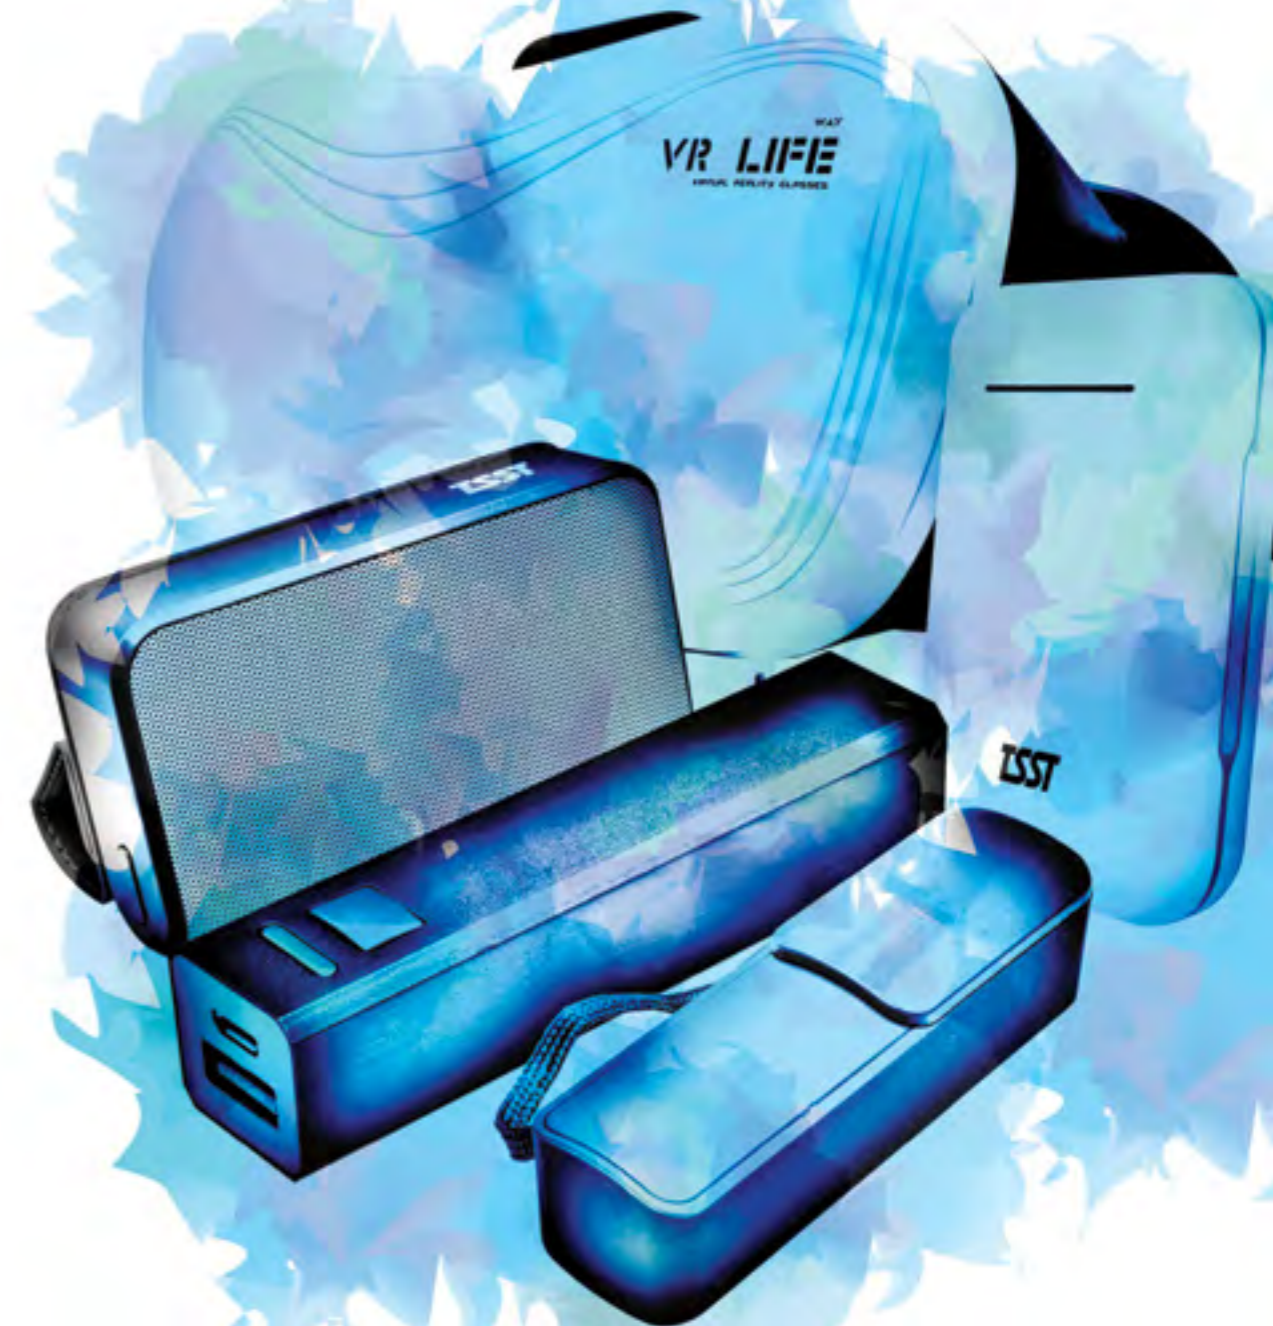

USB037 / USB117

Memoria USB en forma de pulsera de silicon.

Medidas:
21.5 x 1.6 cm
Material:
Silicón.
Capacidad:
4 / 8 Gb

**USB012 / USB116**

Memoria USB en forma de pulsera slap.

Medidas:
25 x 2.2 cm

Material:
Silicón.

Capacidad:
4 / 8 Gb

**USB060 / USB118**

Memoria USB en portafete.

Medidas:
40 x 3 cm

Material:
Nylon.

Capacidad:
4 / 8 Gb

TECNOLOGÍA

TEC058

NUEVO

Lentes de realidad virtual 3D.

Medidas:
18 x 11.5 x 10 cm

Material:
Plástico ABS con
colchón cubierto
de piel sintética.

TEC057

NUEVO

Cargador en forma de cierre
con 2 adaptadores. Carga
al mismo tiempo un equipo
Android y un iOS.

Medidas:
50 cm
Material:
Plástico y caucho.

TEC016

Brazo desplegable para tomar fotografías con control remoto en el mango.

Medidas:
18 x 100 cm
Material:
Metal.

TEC017

Apuntador láser presentador de diapositivas inalámbrico. Utiliza pila "AAA" no incluida. Incluye: Estuche metálico